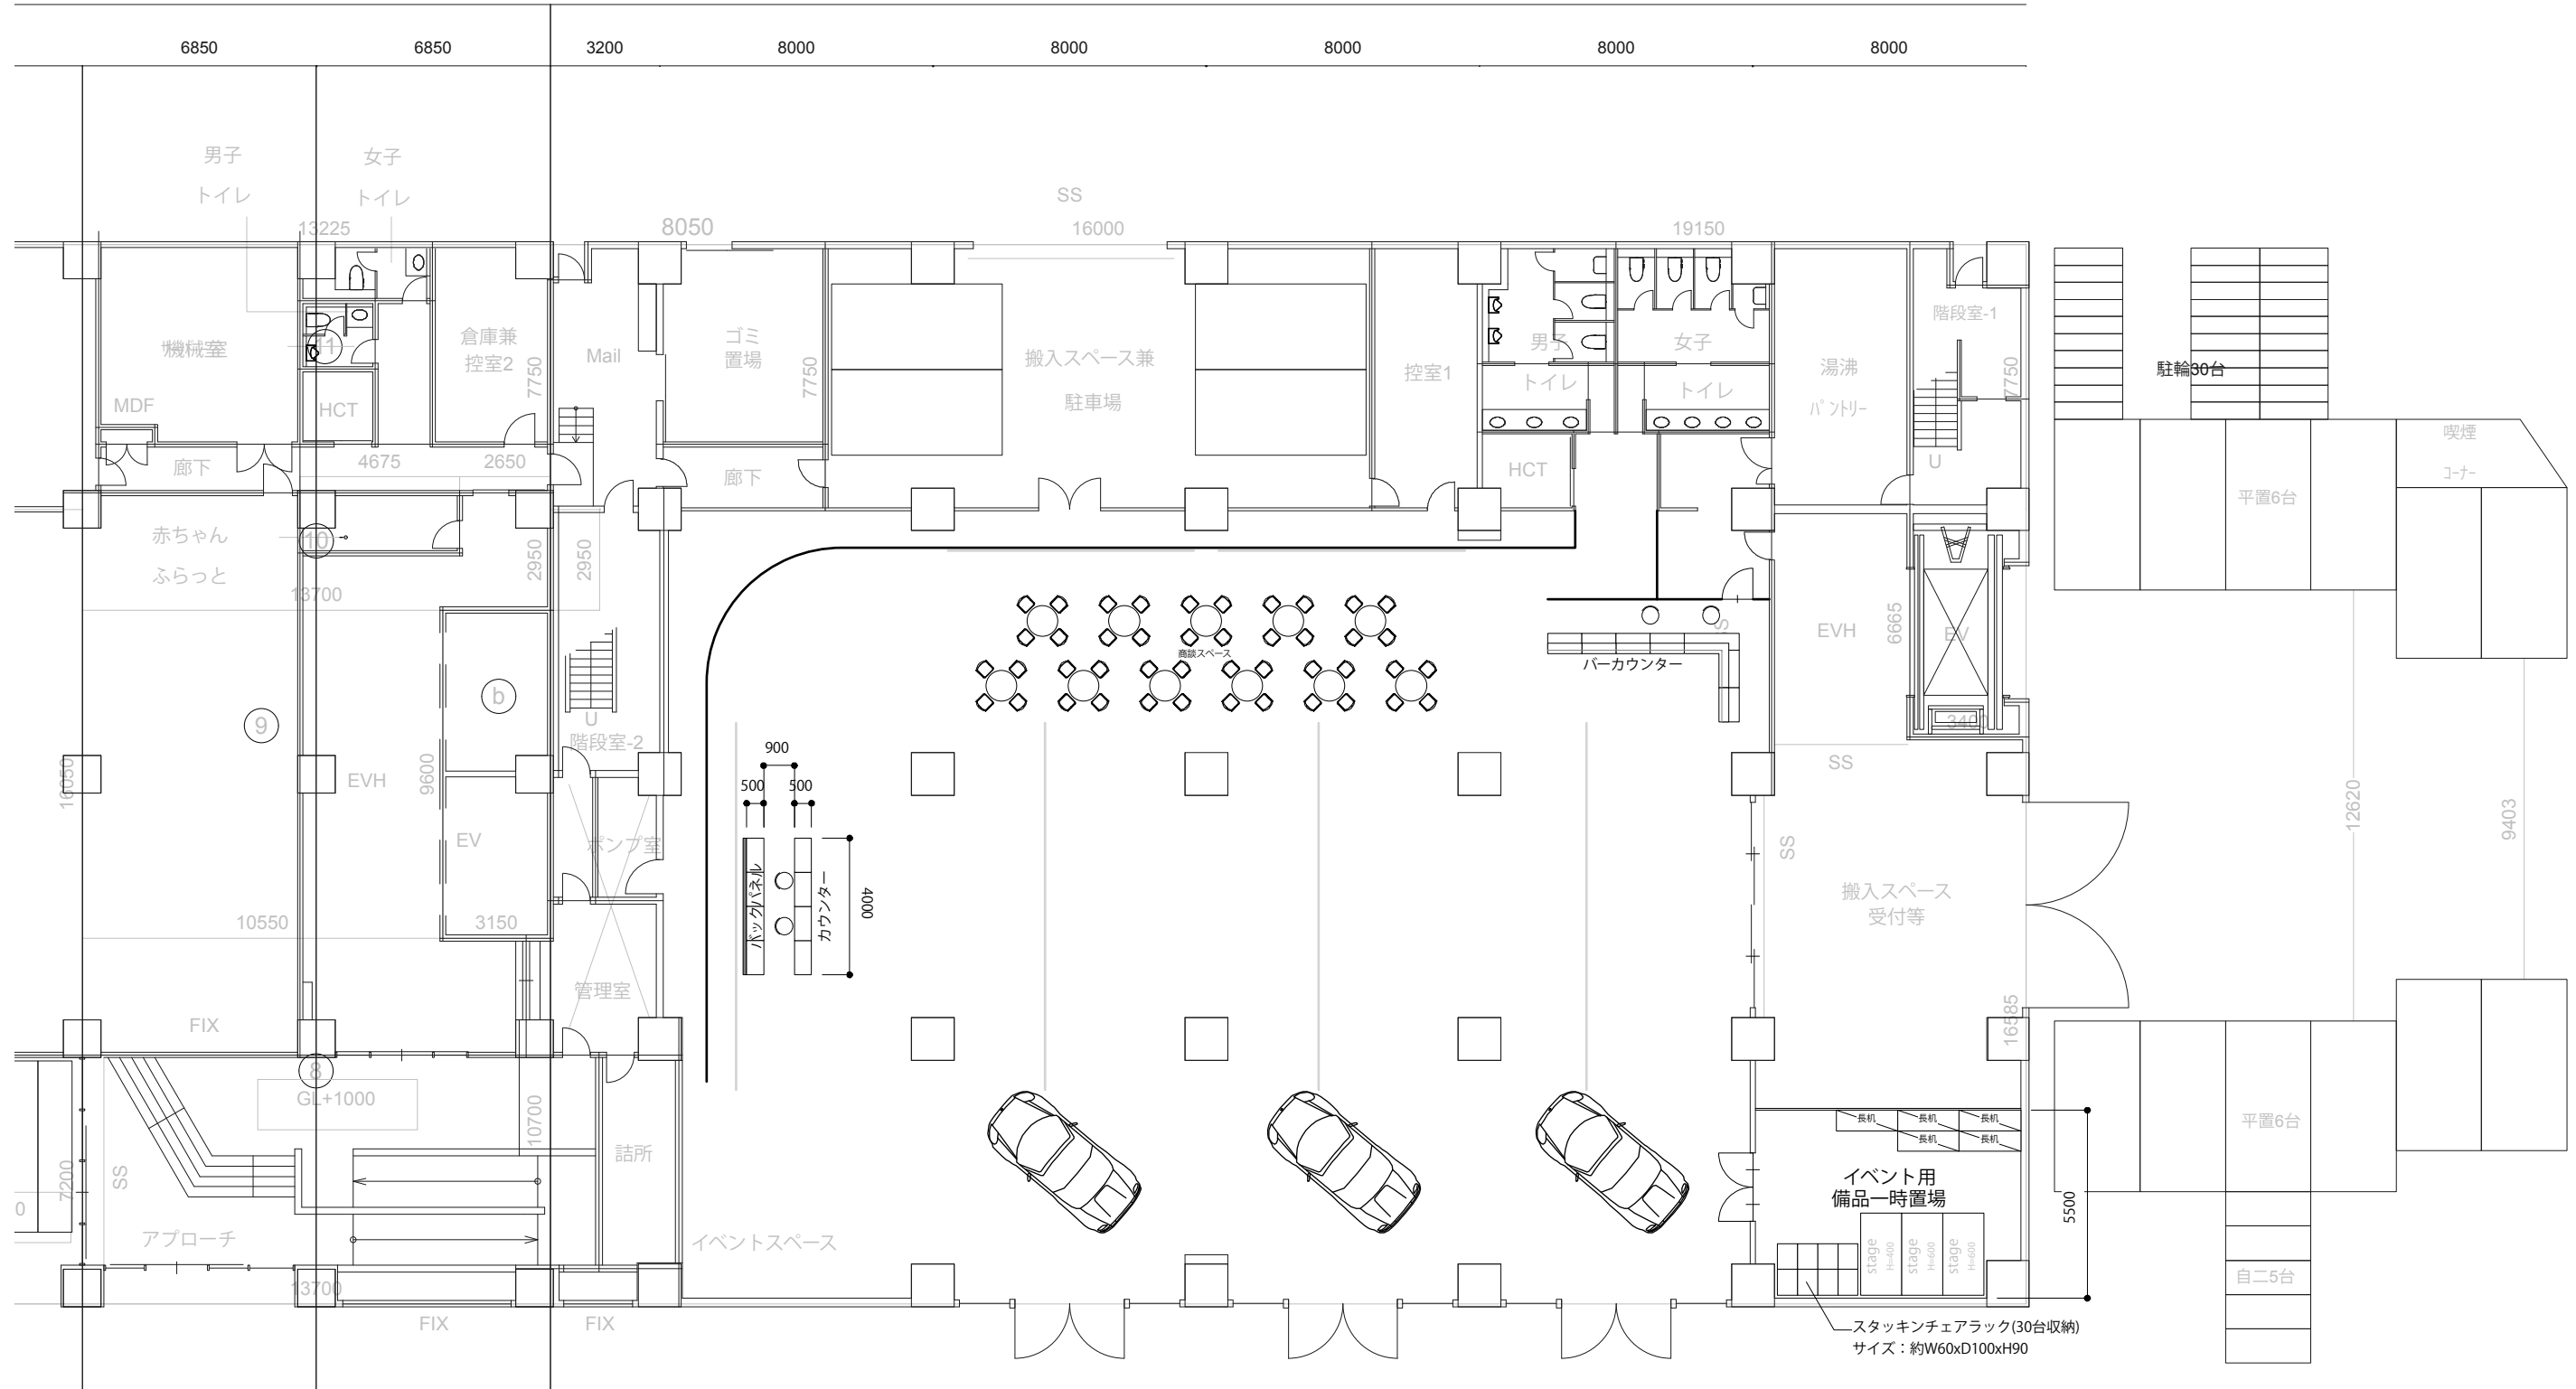

84300

43200

84300

43200

84300

43200

パーティー形式: 19卓(152席)

84300

43200

シアター形式: 306席