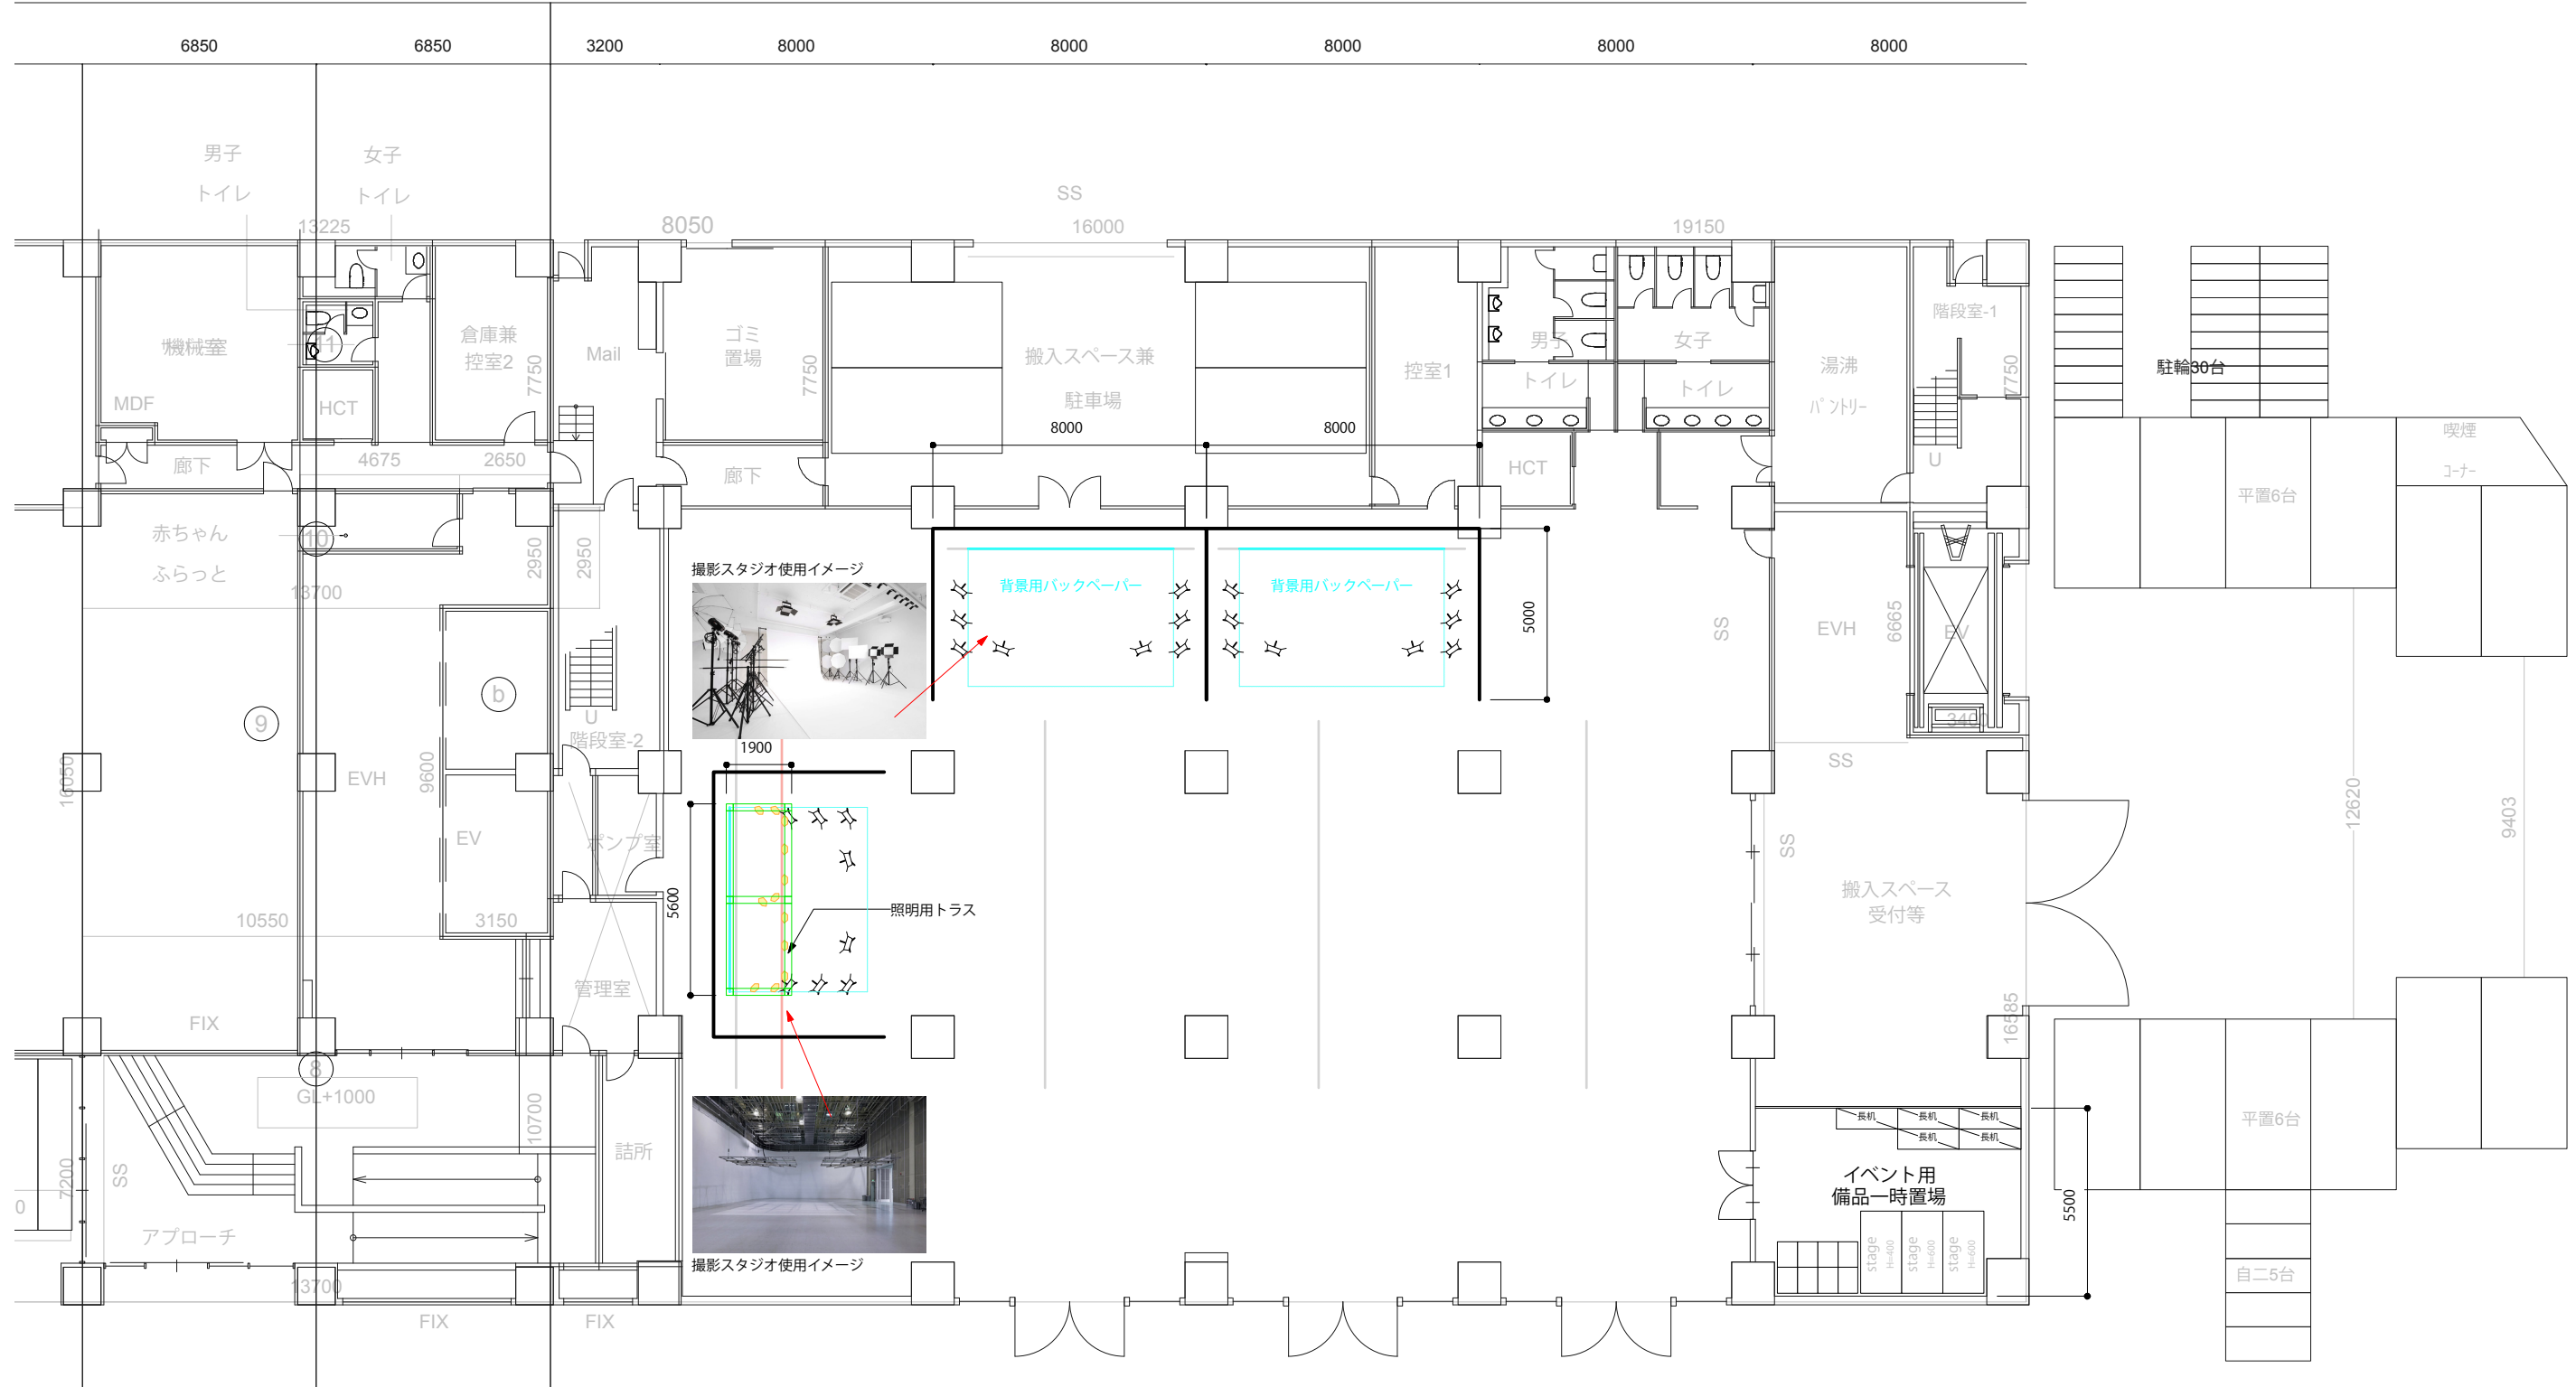

84300

43200

84300

43200

84300

43200

パーティー形式: 19卓(152席)

84300

43200

シアター形式: 306席