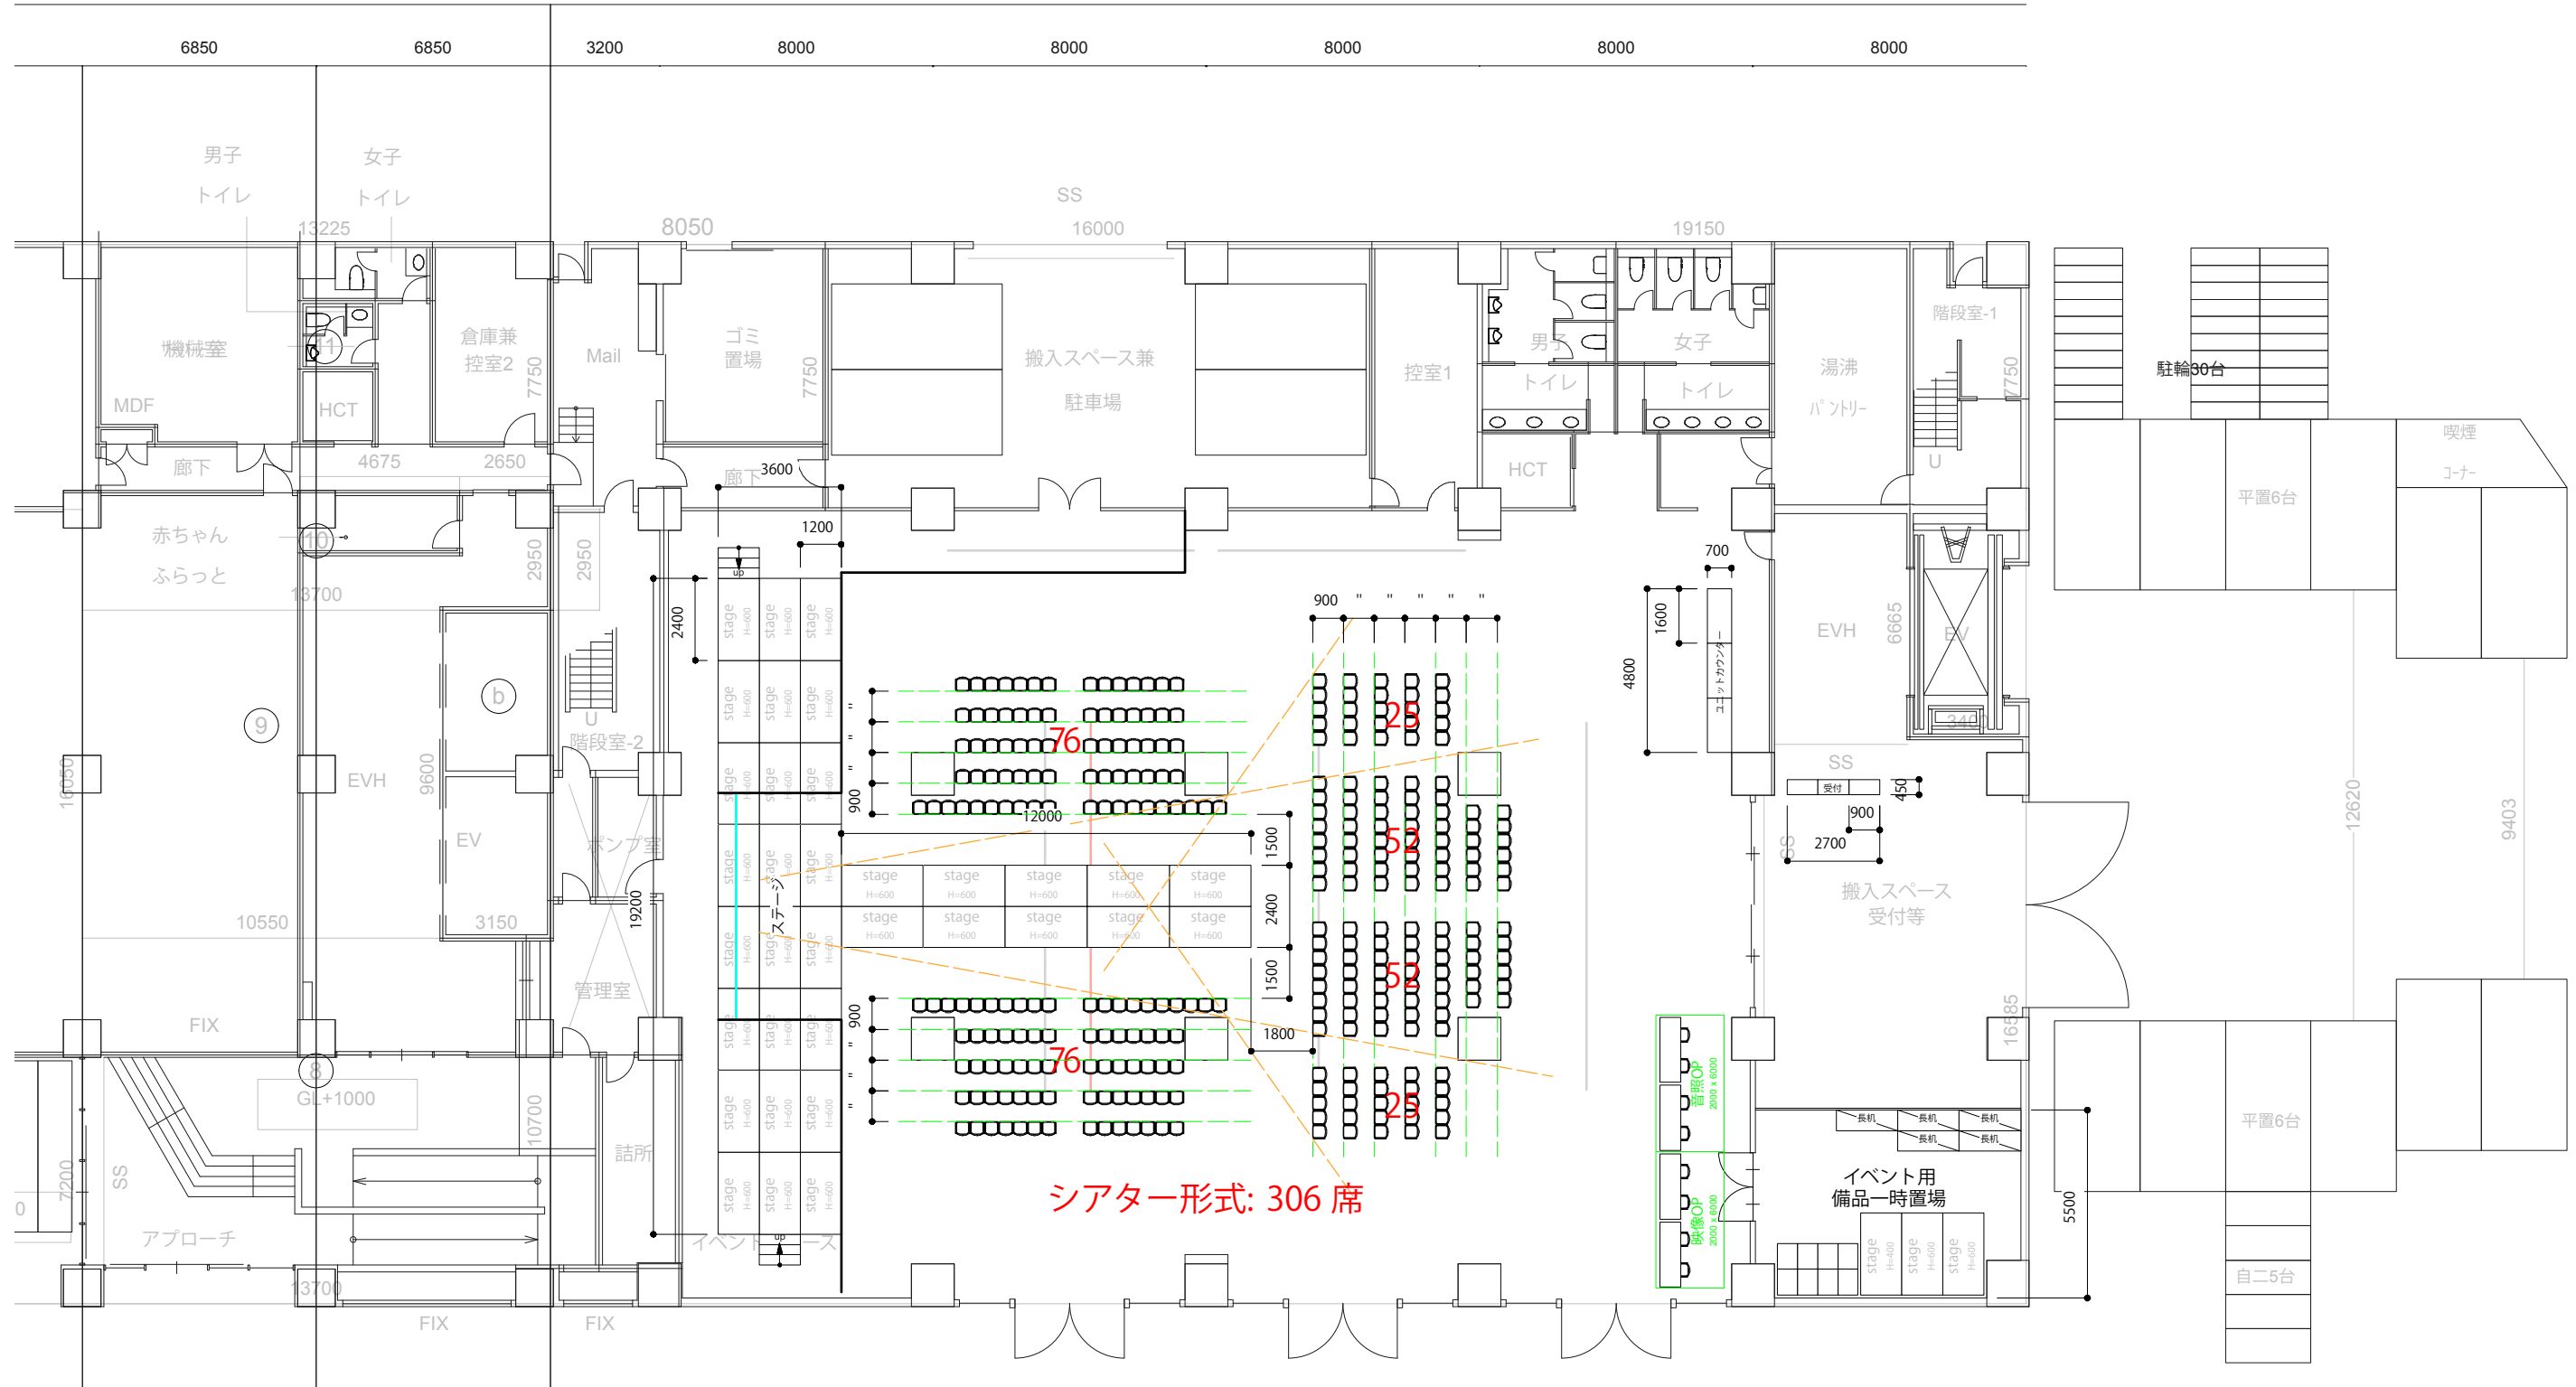

84300

43200

84300

43200

84300

43200

パーティー形式: 19卓(152席)

84300

43200

シアター形式: 306席