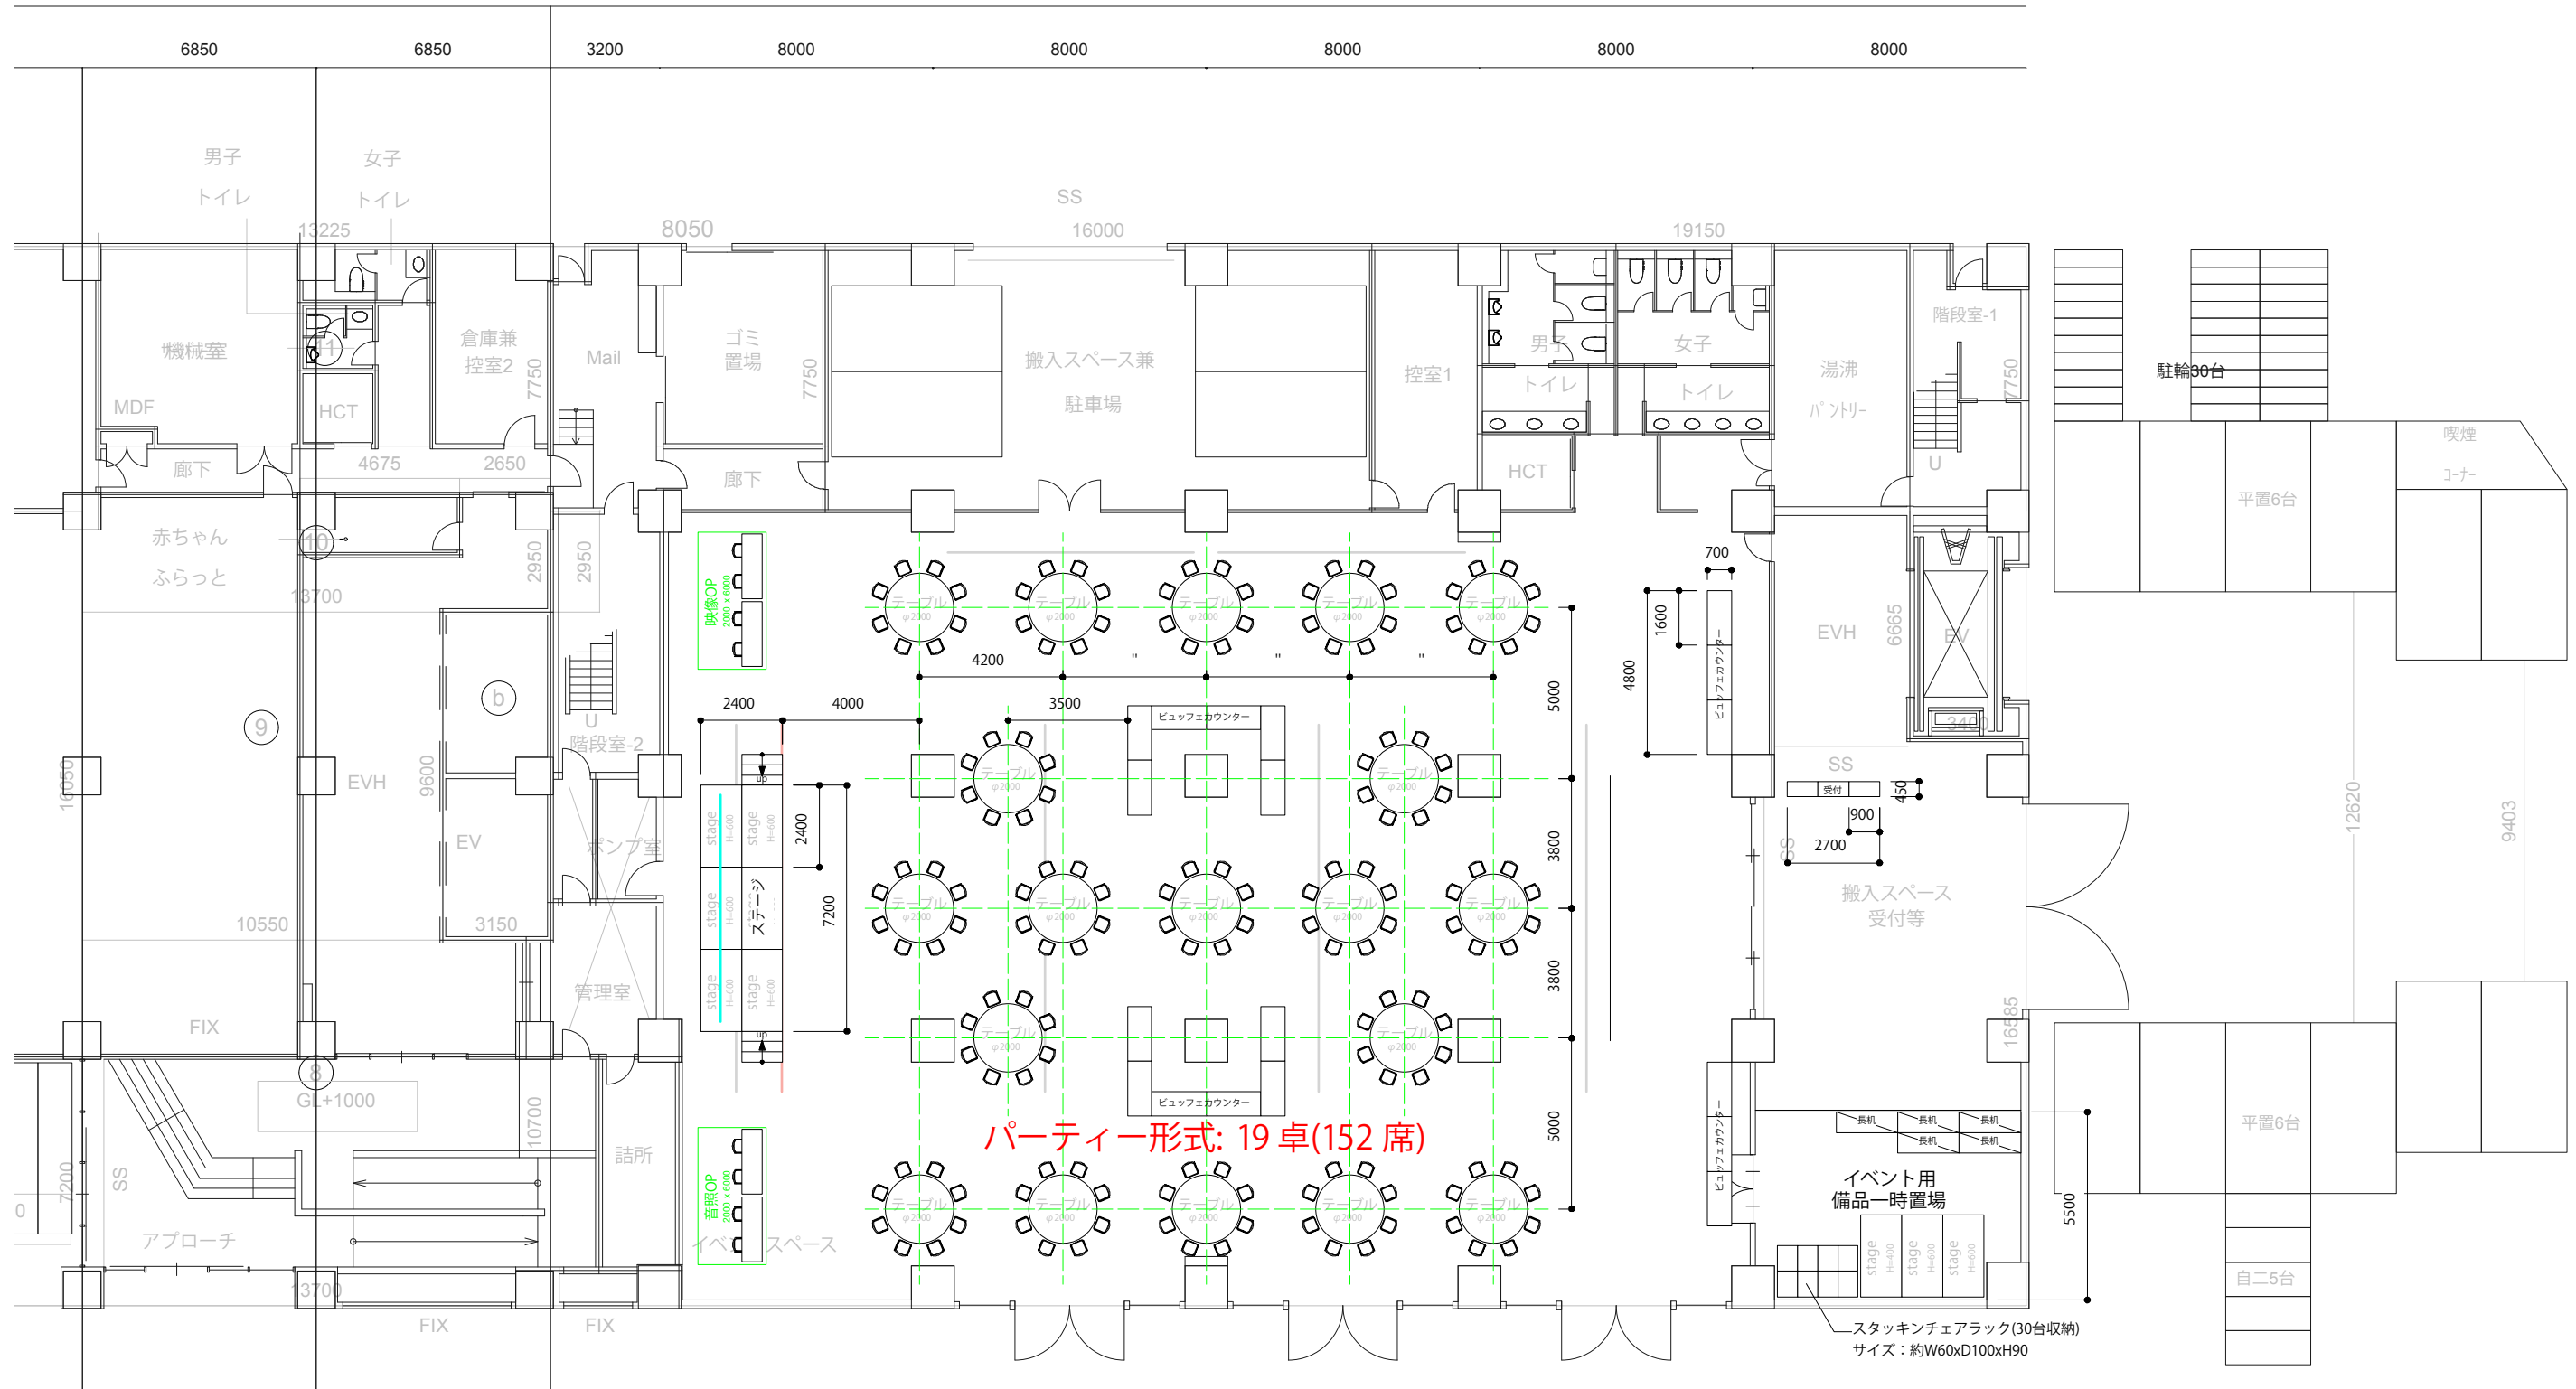

84300

43200

84300

43200

84300

43200

パーティー形式: 19卓(152席)

84300

43200

シアター形式: 306席